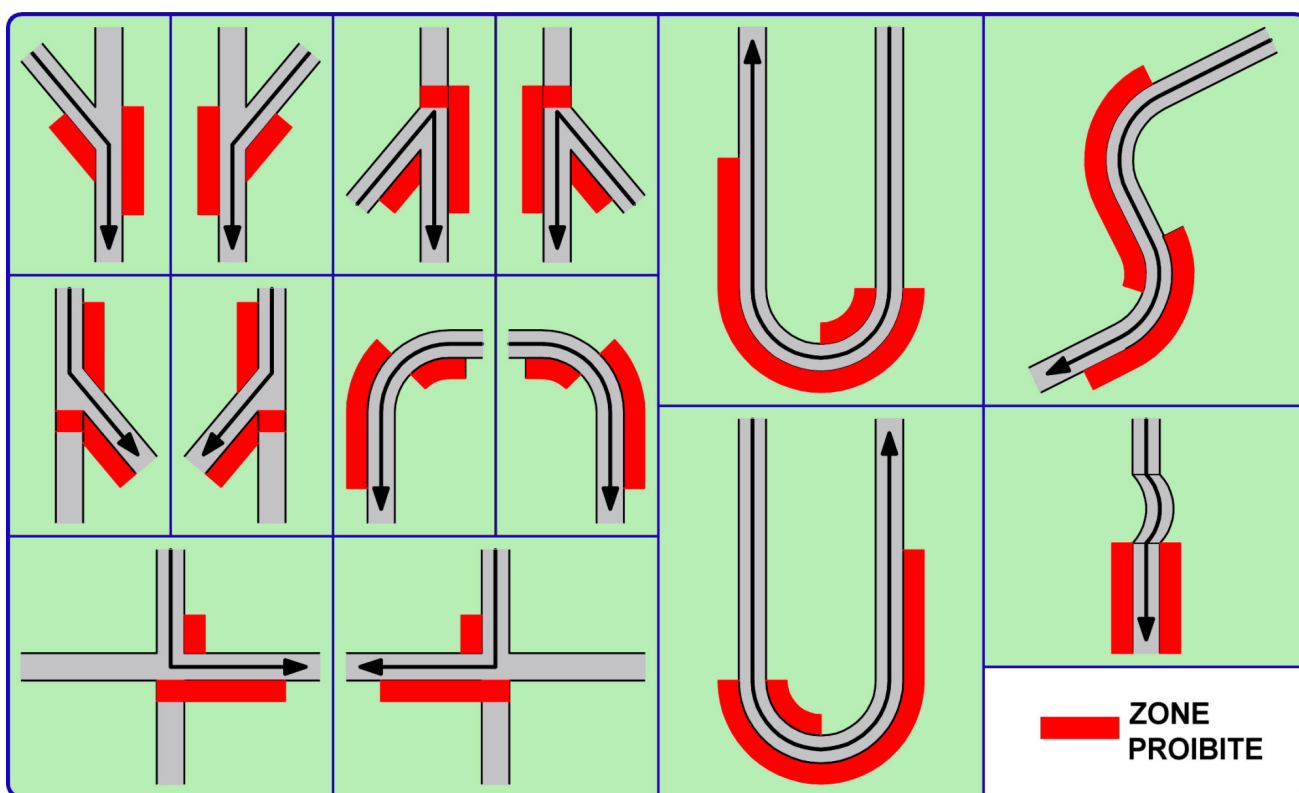

MA SOPRATTUTTO, SEGUI IL RALLY SEMPRE DALLA PARTE GIUSTA!

Quando scegli un posto per assistere ad un rally, ricorda:

- MAI** a livello della strada
- MAI** sotto il livello della strada
- MAI** all'esterno delle curve o tornanti
- MAI** all'interno dei tornanti (soprattutto in discesa)
- MAI** quando la strada ripassa sopra (tra più tornanti)
- MAI** muoversi prima della fine dei passaggi delle vetture

Aiutaci a far sopravvivere i rally!

COLLABORA CON NOI. RISPETTA E AIUTA I COMMISSARI DI PERCORSO.

1		Controlla le zone di sicurezza del pubblico. Transita circa 1h30' prima del primo concorrente.	4		Allerta gli spettatori sull'imminente passaggio della gara. Transita circa 10'-15' prima del primo concorrente.
2		Informa la Direzione di Gara sulla situazione del pubblico. Transita circa 1h00' prima del primo concorrente.	5		Vetture da gara. Transitano a 1' o 2' una dall'altra.
3		Conferma alla Direzione di Gara l'agibilità della Prova. Transita circa 30' prima del primo concorrente.	6		Apri la strada al traffico ordinario. Transita qualche minuto dopo l'ultimo concorrente.

CHIUSURA STRADA:

Chiusura strada dall'uscita dell'abitato di Oltrevara fino all'abitato di Quaradeghini – bivio per Manzile.

DALLE ORE 14.30 ALLE ORE 19.00.

COMUNI INTERESSATI: BEVERINO, ROCCHETTA VARA

PROVA SPECIALE A-1/3/5 "STADOMELLI" (GIORNO 28/08/2021) – Km 6,50

COMUNI INTERESSATI: BEVERINO, ROCCHETTA VARA

PROVA SPECIALE B-2/4/6 "GARBUGLIAGA" (GIORNO 28/08/2021) – Km 6,80

- Strada comunale dall'uscita da Loc. Gambella direzione Garbugliaga a 200 ml prima del cimitero di Beverone.
- partenza prima vettura ore 09.59, 13.02 e 16.05.